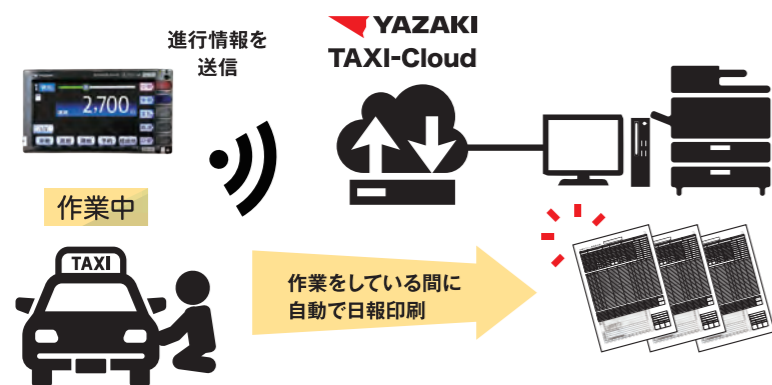

*電話は全てダイヤルインです。*商品改良のため予告なしに変更する場合がありますので、予めご了承ください。

ホームページアドレス <https://www.yazaki-group.com/>

取扱い店

業務の 効率化を クラウドで サポート!

リアルタイムサービス

動態確認

最新の車両の位置情報・ステータス(空車・実車等)を表示し、管理者様によるオンデマンドな指示を支援します。

売上確認

最新の売上情報を表示し、売上目標の達成を支援します。

実車率 47.07 % 直近24時間 売上合計 105,050 円

営業所名	無線番号	氏名	売上金額 (円)	乗務時間 (分)	営業回数 (回)
ND英営業所	100120		15,780	211	14
ND英営業所	100122		15,780	202	14
ND英営業所	100124		15,780	197	14
ND英営業所	100121		14,830	638	11
ND英営業所	100123		12,970	608	10
ND英営業所	100125		11,990	577	9
ND英営業所	100126		9,220	127	8
ND英営業所	100127		8,700	547	6

労務確認

最新の労務情報を表示し、法令順守を支援します。

営業所名	無線番号	氏名	乗務時間 (分)	休憩時間 (分)	乗務距離 (km)
ND英営業所	100121		639	227	76
ND英営業所	100123		609	196	74
ND英営業所	100125		578	167	67
ND英営業所	100127		548	125	48
ND英営業所	100120		212	11	76
ND英営業所	100122		203	1	76
ND英営業所	100124		198	0	75
ND英営業所	100126		128	0	48

クラウド日報

メーターの入庫操作で日報が自動出力されるため、日報印刷の待ち時間を削減できます。

カードレス

運行データは通信により、クラウド上に保存されるため乗務員カードが不要です。カードの個別管理による紛失・破損・データの保存ミスが解消できます。

※バックアップカードの運用が無くなる事を保証するものではありません(通信等に起因したデータ保存のトラブル時に必要)

通信による電子封印

PCから遠隔操作で設定した時間に各車両の運賃料金の改定が行えます。