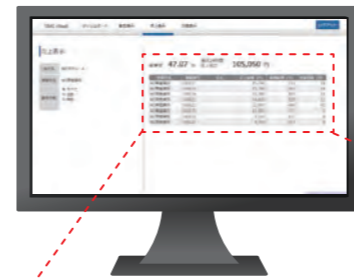

*電話は全てダイヤルインです。*商品改良のため予告なしに変更する場合がありますので、予めご了承ください。

ホームページアドレス <https://www.yazaki-group.com/>

取扱い店

業務の 効率化を クラウドで サポート!

リアルタイムサービス

動態確認

最新の車両の位置情報・ステータス(空車・実車等)を表示し、管理者様によるオンデマンドな指示を支援します。

売上確認

最新の売上情報を表示し、売上目標の達成を支援します。

実車率 47.07 % 直近24時間 売上合計 105,050 円

営業所名	無線番号	氏名	売上金額 (円)	乗務時間 (分)	営業回数 (回)
ND英営業所	100120		15,780	211	14
ND英営業所	100122		15,780	202	14
ND英営業所	100124		15,780	197	14
ND英営業所	100121		14,830	638	11
ND英営業所	100123		12,970	608	10
ND英営業所	100125		11,990	577	9
ND英営業所	100126		9,220	127	8
ND英営業所	100127		8,700	547	6