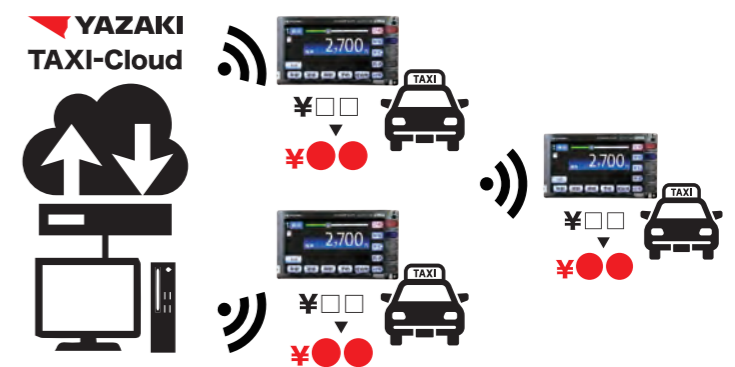

クラウド日報

メーターの入庫操作で日報が自動出力されるため、日報印刷の待ち時間を削減できます。

カードレス

運行データは通信により、クラウド上に保存されるため乗務員カードが不要です。カードの個別管理による紛失・破損・データの保存ミスが解消できます。

※バックアップカードの運用が無くなる事を保証するものではありません(通信等に起因したデータ保存のトラブル時に必要)

通信による電子封印

PCから遠隔操作で設定した時間に各車両の運賃料金の改定が行えます。

システム構成