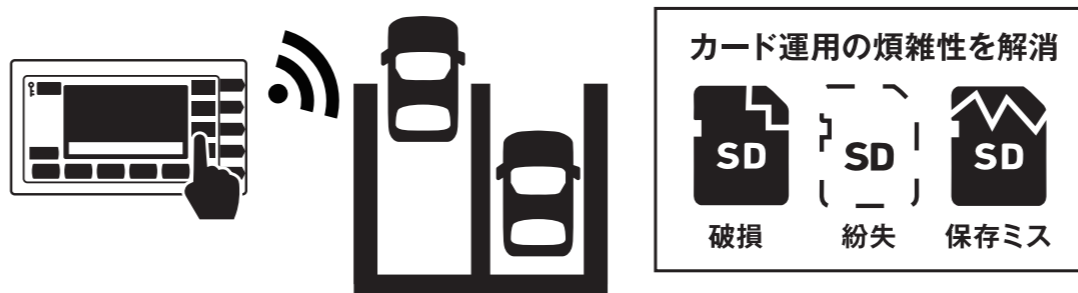

クラウド日報

メーターの入庫操作で日報が自動出力されるため、日報印刷の待ち時間を削減できます。

カードレス

運行データは通信により、クラウド上に保存されるため乗務員カードが不要です。カードの個別管理による紛失・破損・データの保存ミスが解消できます。

※バックアップカードの運用が無くなる事を保証するものではありません(通信等に起因したデータ保存のトラブル時に必要)

通信による電子封印

PCから遠隔操作で設定した時間に各車両の運賃料金の改定が行えます。

システム構成