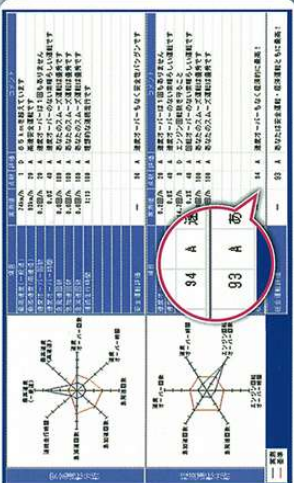

特長1

無駄なアイドリングは見逃しません

速度・距離・時間に加え、エンジン回転データをグラフ表示するため、アイドリングが一目瞭然とわかります。無駄なアイドリングをなくすることで省燃費を実現します。

※注：エンジン回転データを収集する場合は、別途エンジン回転センサが必要です。

特長2

エンジン回転を細かくチェック

速度とエンジン回転を散布図にすることで、使用回転やシフトチェンジの際が一目でわかります。乗務員毎にきめ細かい運転指導が可能となり、みかしぎ省燃費を実現します。

特長3

目標管理と改善支援

SD (解析ソフト) が走行を自動で分析し、点数とランクで評価します。運転日報を印刷して、乗務員にフィードバックすることによって、安全・省燃費の意識が自然に高まります。

特長1

重要シーンはWで記録

常時記録

トリガ記録

出庫から入庫まで記録する常時記録と事故や急ブレーキを感知して記録するトリガ記録でどんなシーンも見逃しません。トリガ記録は日常のヒヤリハットを容易に検出できるため、安全運転指導に役立ちます。

■ 飲酒運転をダブルチェック

アルコール濃度が基準値を超えている場合、アルコール測定器が警告、そのまま出庫しようとして、測定せずに出庫しようとしたら車載器が警告します。

チェック1

チェック2

■ 鮮明画像 昼間も夜間も周辺の状況を綺麗に再生。

昼の画像

夜の画像

矢崎独自の画像処理技術で、鮮明画像を実現しました。LED信号はもちろん道路標識も鮮明に見えます。現場の状況をより正確によりリアルに再現・解析ができます。

SDカード専用リーダ/ライタ

外形寸法	W95mm×H35mm×D75mm
重量	85g
インターフェイス	USB2.0/1.1
USBケーブル長	1.5m
動作温度	0℃～+40℃
カードスロット数	2口

カメラ

	メインカメラ	オプションカメラ	赤外線カメラ
外形寸法	W23.4mm×H23.4mm×D37.9mm	W23.4mm×H23.4mm×D37.7mm	W55.5mm×H34.0mm×D24.0mm
重量	60g	60g	65g
画素数	約30万画素	約30万画素	約25万画素
画角	水平120° 垂直85°	水平135° 垂直100°	水平92° 垂直72°