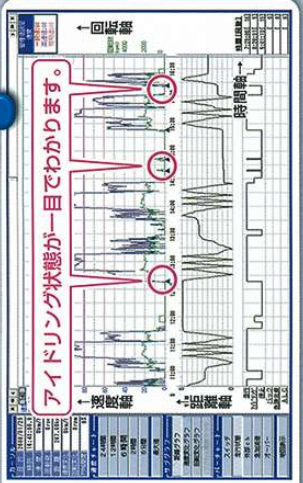

省燃費と予防安全をしっかりとサポート

YAZAC-eye3T

デジタルタコグラフ内蔵型ドライブレコーダー

デジタルコの省燃費とドラレコの予防安全がついに一体化!

省燃費なら矢崎のデジタルコにおまかせ

DTG

交通事故の削減は矢崎のドラレコにおまかせ

YAZAC-eye

特長1

無駄なアイドリングは見逃しません

速度・距離・時間に加え、エンジン回転データをグラフ表示するため、アイドリングが一目瞭然とわかります。無駄なアイドリングをなくすることで省燃費を実現します。

※注：エンジン回転データを収集する場合は、別途エンジン回転センサが必要です。

特長2

エンジン回転を細かくチェック

速度とエンジン回転を散布図にすることで、使用回転やシフトチェンジの際が一目でわかります。乗務員毎にきめ細かい運転指導が可能となり、みかしぎ省燃費を実現します。

特長3

目標管理と改善支援

SD (解析ソフト) が走行を自動で分析し、点数とランクで評価します。運転日報を印刷して、乗務員にフィードバックすることによって、安全・省燃費の意識が自然に高まります。

特長1

重要シーンはWで記録

常時記録

トリガ記録

出庫から入庫まで記録する常時記録と事故や急ブレーキを感知して記録するトリガ記録でどんなシーンも見逃しません。トリガ記録は日常のヒヤリハットを容易に検出できるため、安全運転指導に役立ちます。

■ 飲酒運転をダブルチェック

アルコール濃度が基準値を超えている場合、アルコール測定器が警告、そのまま出庫しようとして、測定せずに出庫しようとしたら車載器が警告します。

チェック1

チェック2

■ 鮮明画像 昼間も夜間も周辺の状況を綺麗に再生。

昼の画像

夜の画像

矢崎独自の画像処理技術で、鮮明画像を実現しました。LED信号はもちろん道路標識も鮮明に見えます。現場の状況をより正確によりリアルに再現・解析ができます。