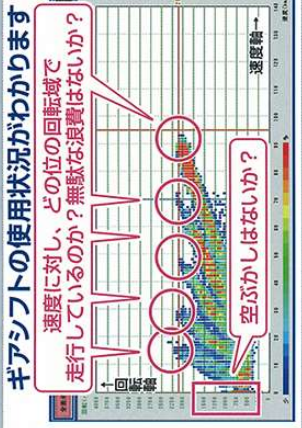

特長1

無駄なアイドリングは見逃しません

速度・距離・時間に加え、エンジン回転データをグラフ表示するため、アイドリングが一目瞭然とわかります。無駄なアイドリングをなくすることで省燃費を実現します。

※注：エンジン回転データを収集する場合は、別途エンジン回転センサが必要です。

特長2

エンジン回転を細かくチェック

速度とエンジン回転を散布図にすることで、使用回転やシフトチェンジの際が一目でわかります。乗務員毎にきめ細かい運転指導が可能となり、みかしぎ省燃費を実現します。

特長3

目標管理と改善支援

SD (解析ソフト) が走行を自動で分析し、点数とランクで評価します。運転日報を印刷して、乗務員にフィードバックすることによって、安全・省燃費の意識が自然に高まります。

特長1

重要シーンはWで記録

常時記録

トリガ記録

出庫から入庫まで記録する常時記録と事故や急ブレーキを感知して記録するトリガ記録でどんなシーンも見逃しません。トリガ記録は日常のヒヤリハットを容易に検出できるため、安全運転指導に役立ちます。

※SDカード容量を超えた場合は、上書き記録します。

特長2

ハザードマップを自動作成

矢崎の解析ソフトは、SDカードを挿入するだけでGセンサーが感知した衝撃・急加速・急減速などの位置と回数を分析して、御社専用のハザードMAPを自動作成します。これにより危険箇所を回避した安全ルートの作成にも役立ちます。

特長3

危険箇所を音声で知らせます

ハザードマップに登録された地点に近づくときと車載機が運行管理者に代わり、音声ガイダンスで乗務員に注意します。事前の音声ガイダンスにより安全運転の意識が向上し事故削減が期待できます。

■ 飲酒運転をダブルチェック

アルコール濃度が基準値を超えている場合、アルコール測定器が警告、そのまま出庫しようとして、測定せずに出庫しようとしたら車載器が警告します。

チェック1

チェック2

■ 鮮明画像 昼間も夜間も周辺の状況を綺麗に再生。

昼の画像

夜の画像

矢崎独自の画像処理技術で、鮮明画像を実現しました。LED信号はもちろん道路標識も鮮明に見えます。現場の状況をより正確によりリアルに再現・解析ができます。